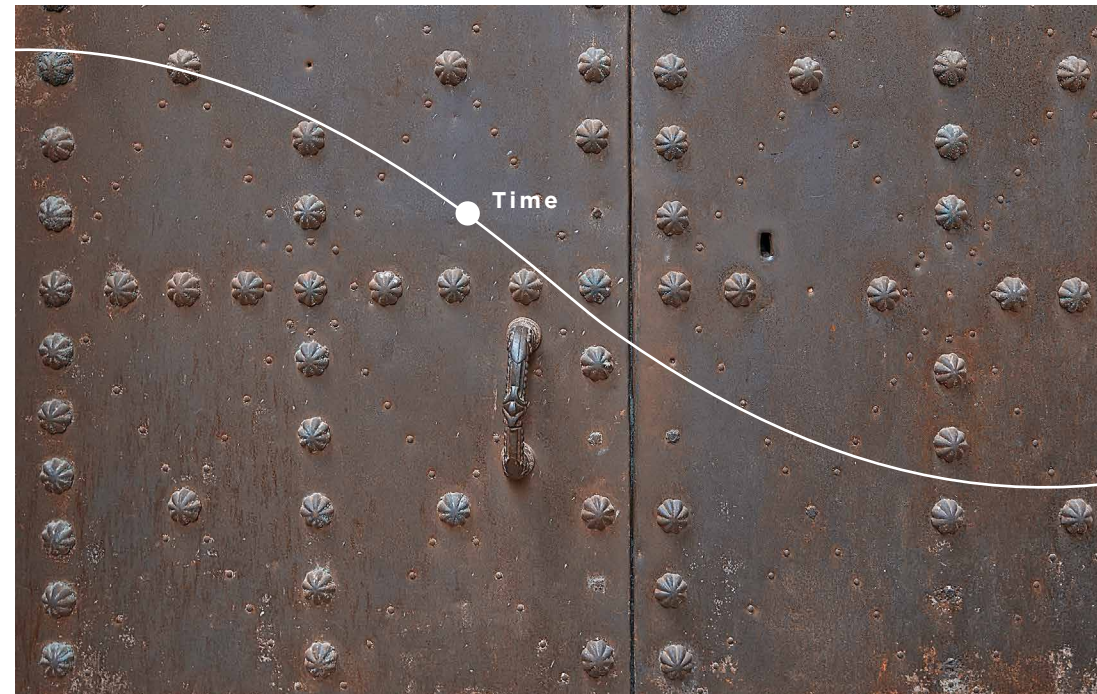

PLATE
WHITE VILA
TOGGLE
MATT GOLDEN

La belleza de las islas Baleares se transmite en una estética definida sin ostentación, donde la sencillez se encuentra con la naturalidad y la tradición alimenta la creatividad.

Balearic Collection es el resultado de una innovación basada en todo ello: su entorno, su belleza atemporal y el bienestar de sus habitantes.

La beauté des Îles Baléares se dessine en une esthétique définie et discrète où la simplicité se fond avec la naturalité et où la tradition alimente la créativité.

Balearic Collection est le résultat d'une innovation ancrée dans tout cela : son environnement, sa beauté intemporelle et le bien-être de ses habitants.