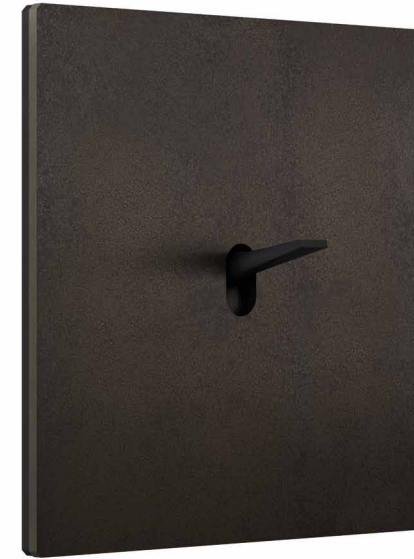

BALEARIC

SEA

PLATE
SEA ALUMINIUM
TOGGLE
NICKEL PLATED

PLATE
SEA BRASS
TOGGLE
ANTIQUÉ BRONZE

PLATE
SEA COPPER
TOGGLE
BRIGHT COPPER

TIME

PLATE
AGED BRASS
TOGGLE
ANTIQUÉ BRONZE

PLATE
AGED BRONZE
TOGGLE
MATT BLACK

LIGHT

PLATE
WHITE MARTELÉ
TOGGLE
MATT WHITE

PLATE
WHITE PATINÉ
TOGGLE
NICKEL PLATED

PLATE
WHITE SUNSET
TOGGLE
BRIGHT GOLDEN

PLATE
WHITE VILA
TOGGLE
MATT GOLDEN

La belleza de las islas Baleares se transmite en una estética definida sin ostentación, donde la sencillez se encuentra con la naturalidad y la tradición alimenta la creatividad.