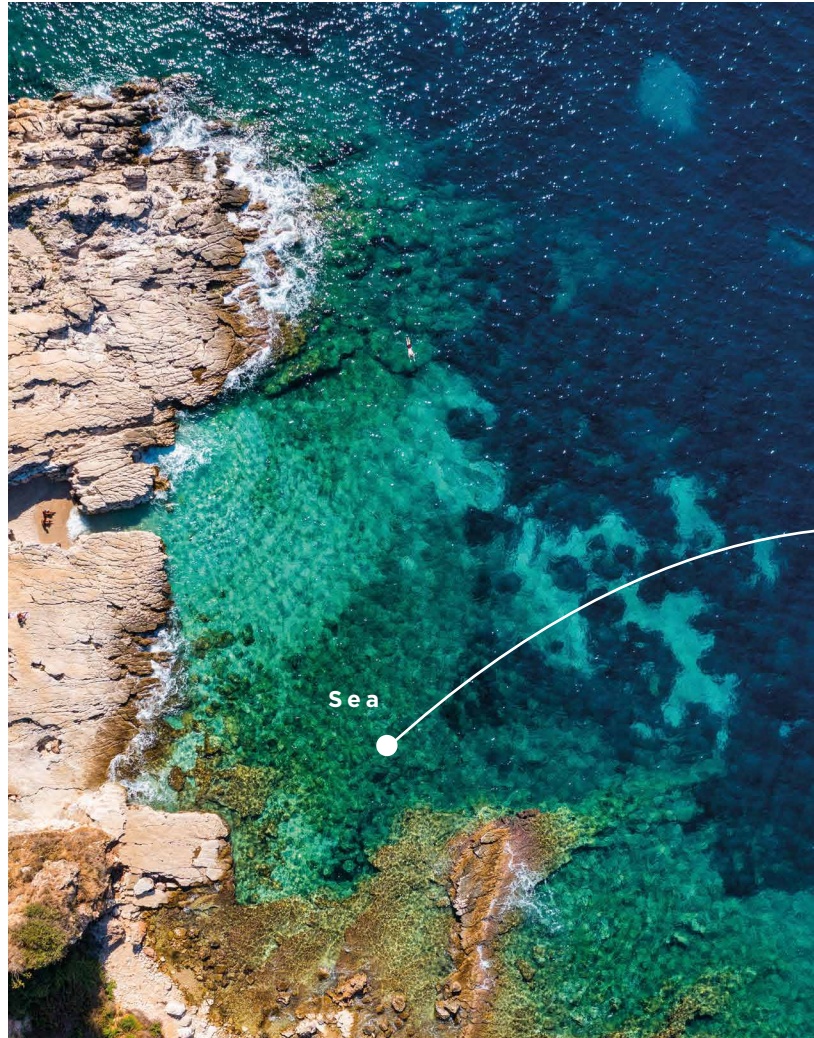

LIGHT

PLATE
WHITE MARTELÉ
TOGGLE
MATT WHITE

PLATE
WHITE PATINÉ
TOGGLE
NICKEL PLATED

PLATE
WHITE SUNSET
TOGGLE
BRIGHT GOLDEN

PLATE
WHITE VILA
TOGGLE
MATT GOLDEN

La belleza de las islas Baleares se transmite en una estética definida sin ostentación, donde la sencillez se encuentra con la naturalidad y la tradición alimenta la creatividad.